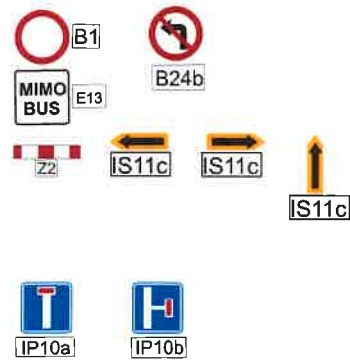

DOPRAVNÍ ZNAČENÍ

- UZAVÍRKA
- SLEPÁ KOM.
- OBJ. TRASA

POLICIE ČESKÉ REPUBLIKY
 Krajské ředitelství policie Středočeského kraje
 districtní inspektorát Kladno
 16-08-2017
 Souhlasím
 dle § 77 odst. 2 zák. č. 361/2004 Sb.

LEGENDA:

IP22 ●

IP22 ●

IP22 ●

DOPRAVNÍ ZNAČENÍ

DOPRAVNÍ ZNAČENÍ

VÝSTAVBA KANALIZACE - NOVÁ STUDNICE - II. ETAPA

LEGENDA:

IP22

- UZAVÍRKA
- SLEPÁ KOM.
- OBJ. TRASA

IP22

POLICIE ČESKÉ REPUBLIKY
Krajské ředitelství policie Středočeského kraje
d. r. inspektorát Kladno

16-08-2017

Souč. IM

dle § 77 odst. 2 zák. č. 361/2000 Sb.

DOPRAVNÍ ZNAČENÍ

- UZAVÍRKA
- SLEPÁ KOM.
- OBJ. TRASA

POLICIE ČESKÉ REPUBLIKY
 Krajské úřadství policie Středočeského kraje
 Inspektorát Kladno
 16-08-2017
 SUD... SIM
 dle § 77 odst. 2 zák. č. 361/2000 Sb.

LEGENDA:

IP22 ●