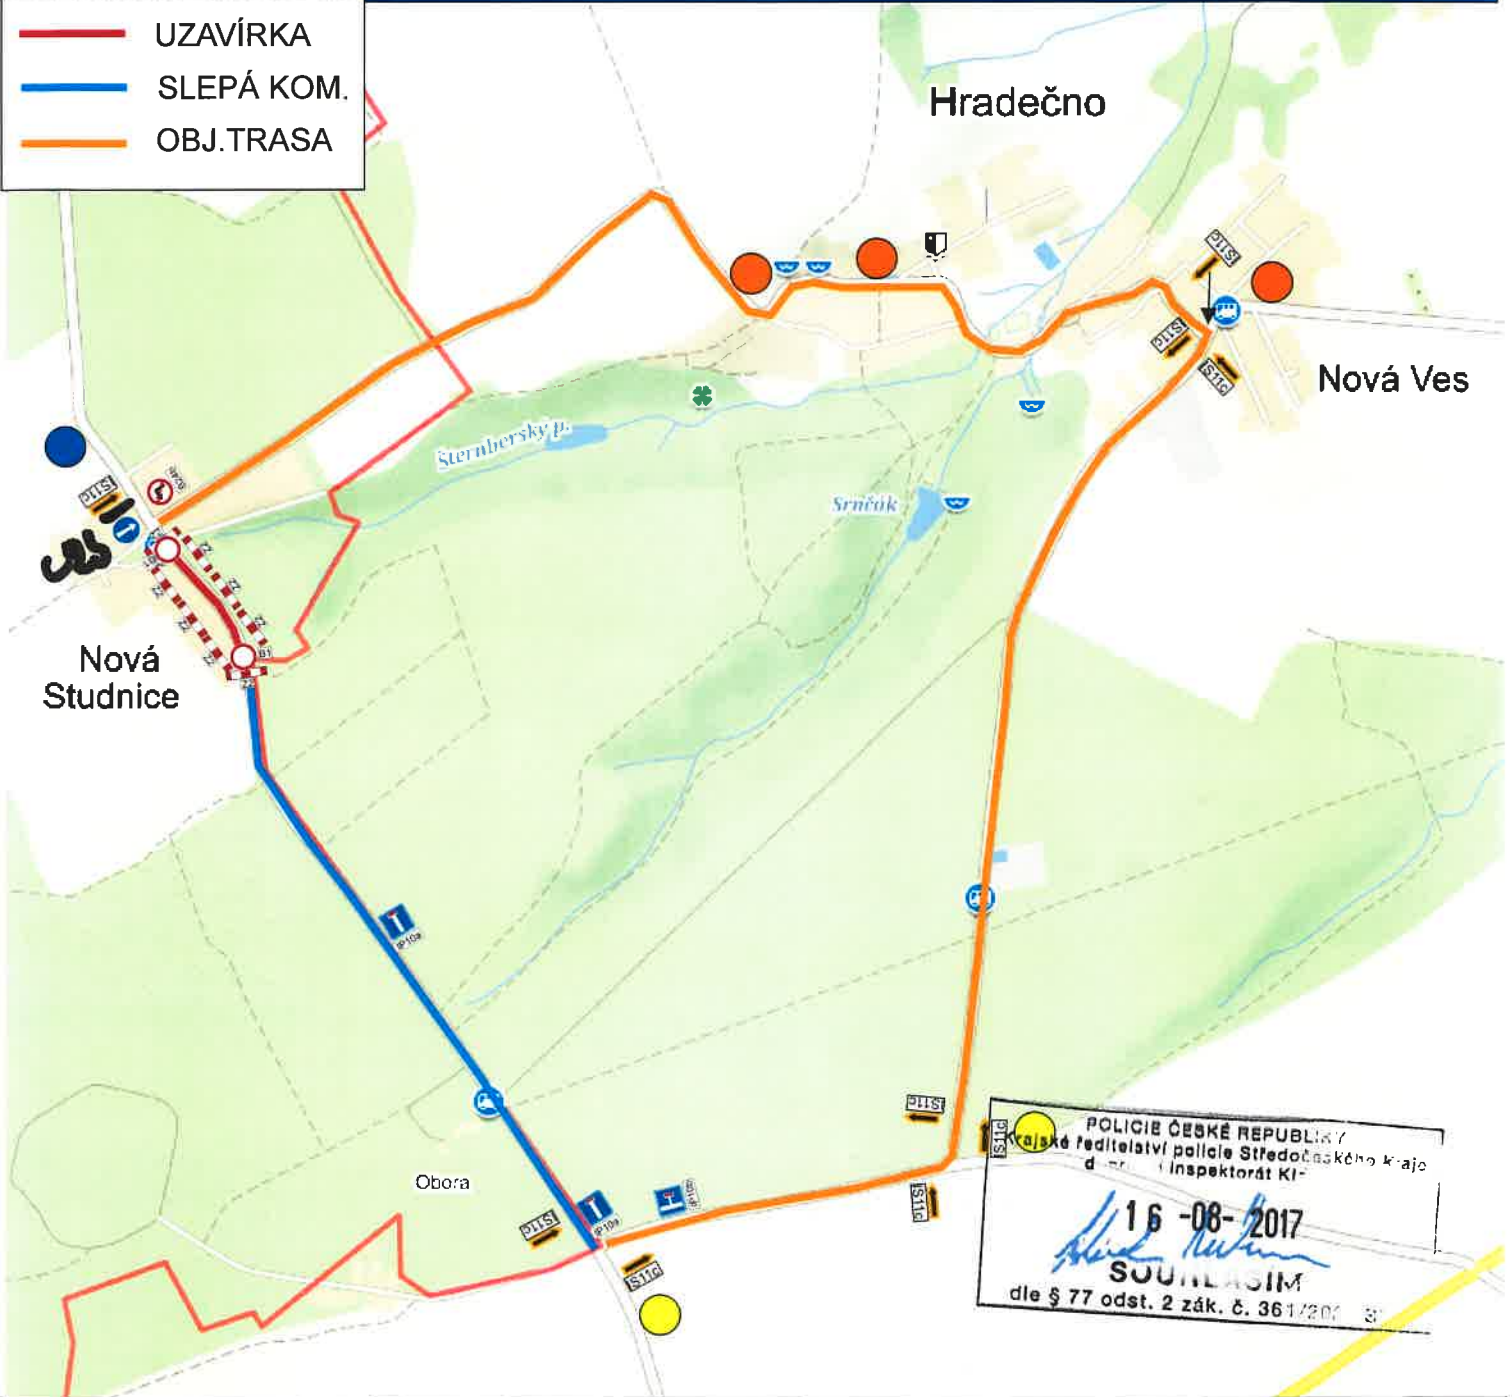

DOPRAVNÍ ZNAČENÍ

- UZAVÍRKA
- SLEPÁ KOM.
- OBJ. TRASA

POLICIE ČESKÉ REPUBLIKY
 Krajské ředitelství policie Středočeského kraje
 districtní inspektorát Kladno
 16-08-2017
 Souhlasím
 dle § 77 odst. 2 zák. č. 361/2004 Sb.

LEGENDA:

IP22 ●

IP22 ●

IP22 ●

DOPRAVNÍ ZNAČENÍ

DOPRAVNÍ ZNAČENÍ

VÝSTAVBA KANALIZACE - NOVÁ STUDNICE - II. ETAPA

LEGENDA:

IP22

- UZAVÍRKA
- SLEPÁ KOM.
- OBJ. TRASA

IP22

POLICIE ČESKÉ REPUBLIKY
Krajské ředitelství policie Středočeského kraje
d. r. inspektorát Kladno

16-08-2017

Souč. IM

dle § 77 odst. 2 zák. č. 361/2000 Sb.

DOPRAVNÍ ZNAČENÍ

- UZAVÍRKA
- SLEPÁ KOM.
- OBJ. TRASA

POLICIE ČESKÉ REPUBLIKY
 Krajské úřadství policie Středočeského kraje
 Inspektorát Kladno
 16-08-2017
 SUD... SIM
 dle § 77 odst. 2 zák. č. 361/2000 Sb.

LEGENDA:

IP22 ●