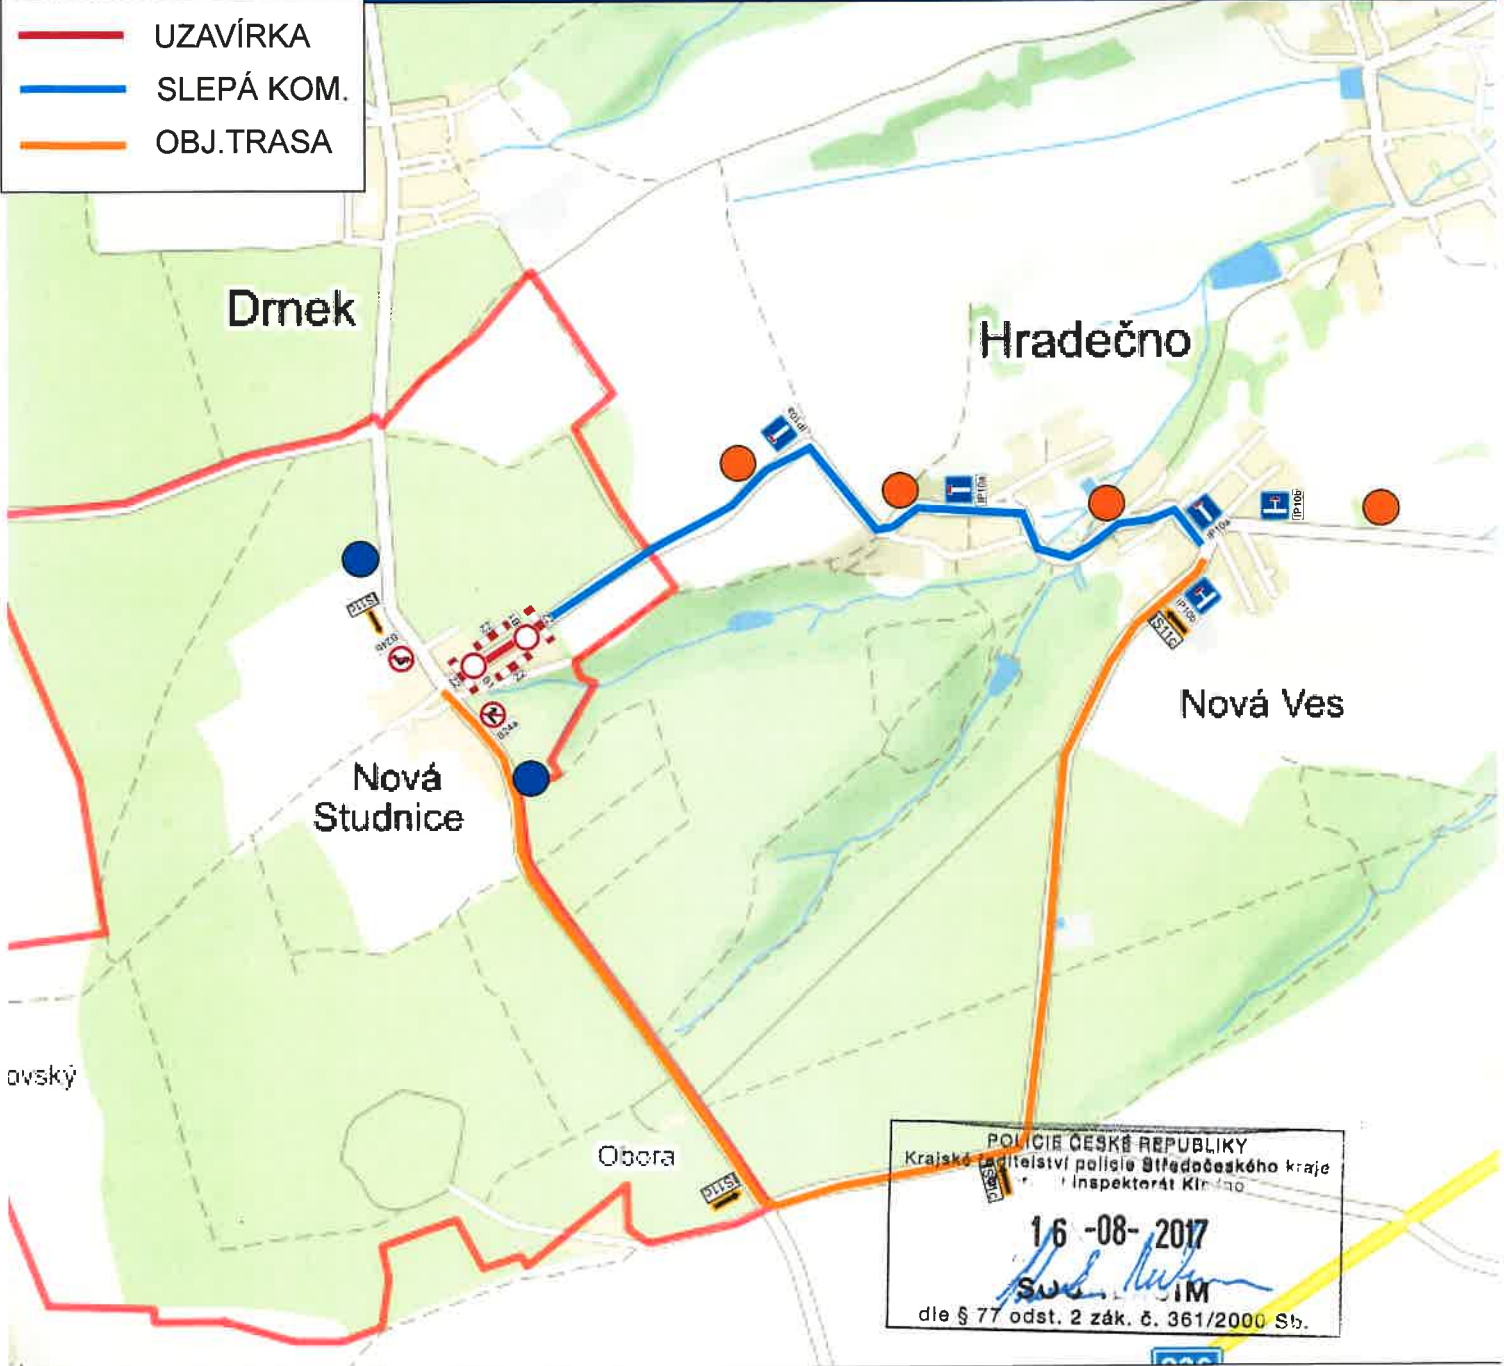

IP22

- UZAVÍRKA
- SLEPÁ KOM.
- OBJ. TRASA

IP22

POLICIE ČESKÉ REPUBLIKY
Krajské ředitelství policie Středočeského kraje
d. r. inspektorát Kladno

16-08-2017

Souč. IM

dle § 77 odst. 2 zák. č. 361/2000 Sb.

DOPRAVNÍ ZNAČENÍ

- UZAVÍRKA
- SLEPÁ KOM.
- OBJ. TRASA

POLICIE ČESKÉ REPUBLIKY
 Krajské úřadství policie Středočeského kraje
 Inspektorát Kladno
 16-08-2017
 SUD... SIM
 dle § 77 odst. 2 zák. č. 361/2000 Sb.

LEGENDA:

IP22 ●